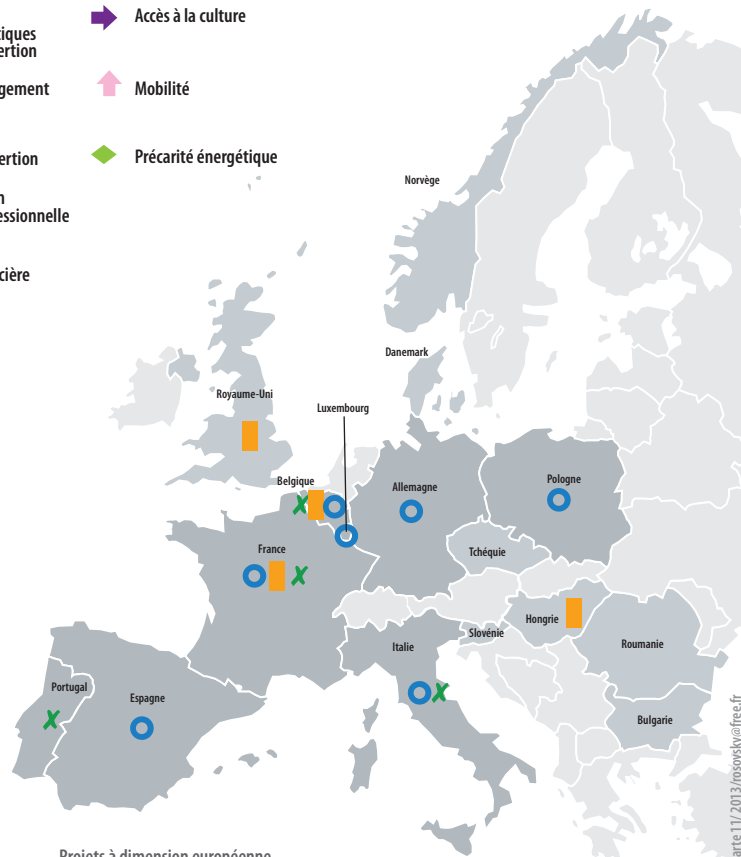

# Territoires et projets de l'Agence nouvelle des solidarités actives (2006 à 2013)

- Minima sociaux/stratégies et politiques territoriales d'insertion
- Logement, hébergement et sans-abrisme
- ★ Numérique et insertion
- ✕ Emploi, formation et insertion professionnelle
- Aides sociales et inclusion financière
- ⊕ Santé et accès aux soins
- ➡ Accès à la culture
- 👤 Mobilité
- ◆ Précarité énergétique

Certains de nos projets s'inscrivent au niveau national et n'apparaissent pas sur cette carte

Projets à dimension européenne