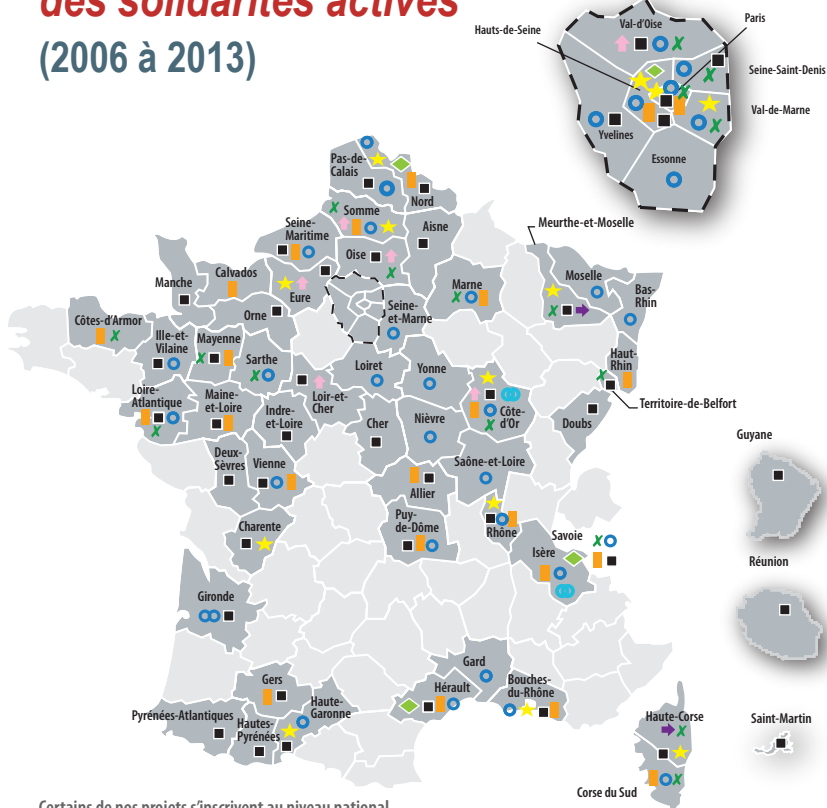

# Territoires et projets de l'Agence nouvelle des solidarités actives (2006 à 2013)

- Minima sociaux/stratégies et politiques territoriales d'insertion
- Logement, hébergement et sans-abrisme
- ★ Numérique et insertion
- ✕ Emploi, formation et insertion professionnelle
- Aides sociales et inclusion financière
- ⊕ Santé et accès aux soins
- ➡ Accès à la culture
- 👤 Mobilité
- ◆ Précarité énergétique

Certains de nos projets s'inscrivent au niveau national et n'apparaissent pas sur cette carte

Projets à dimension européenne